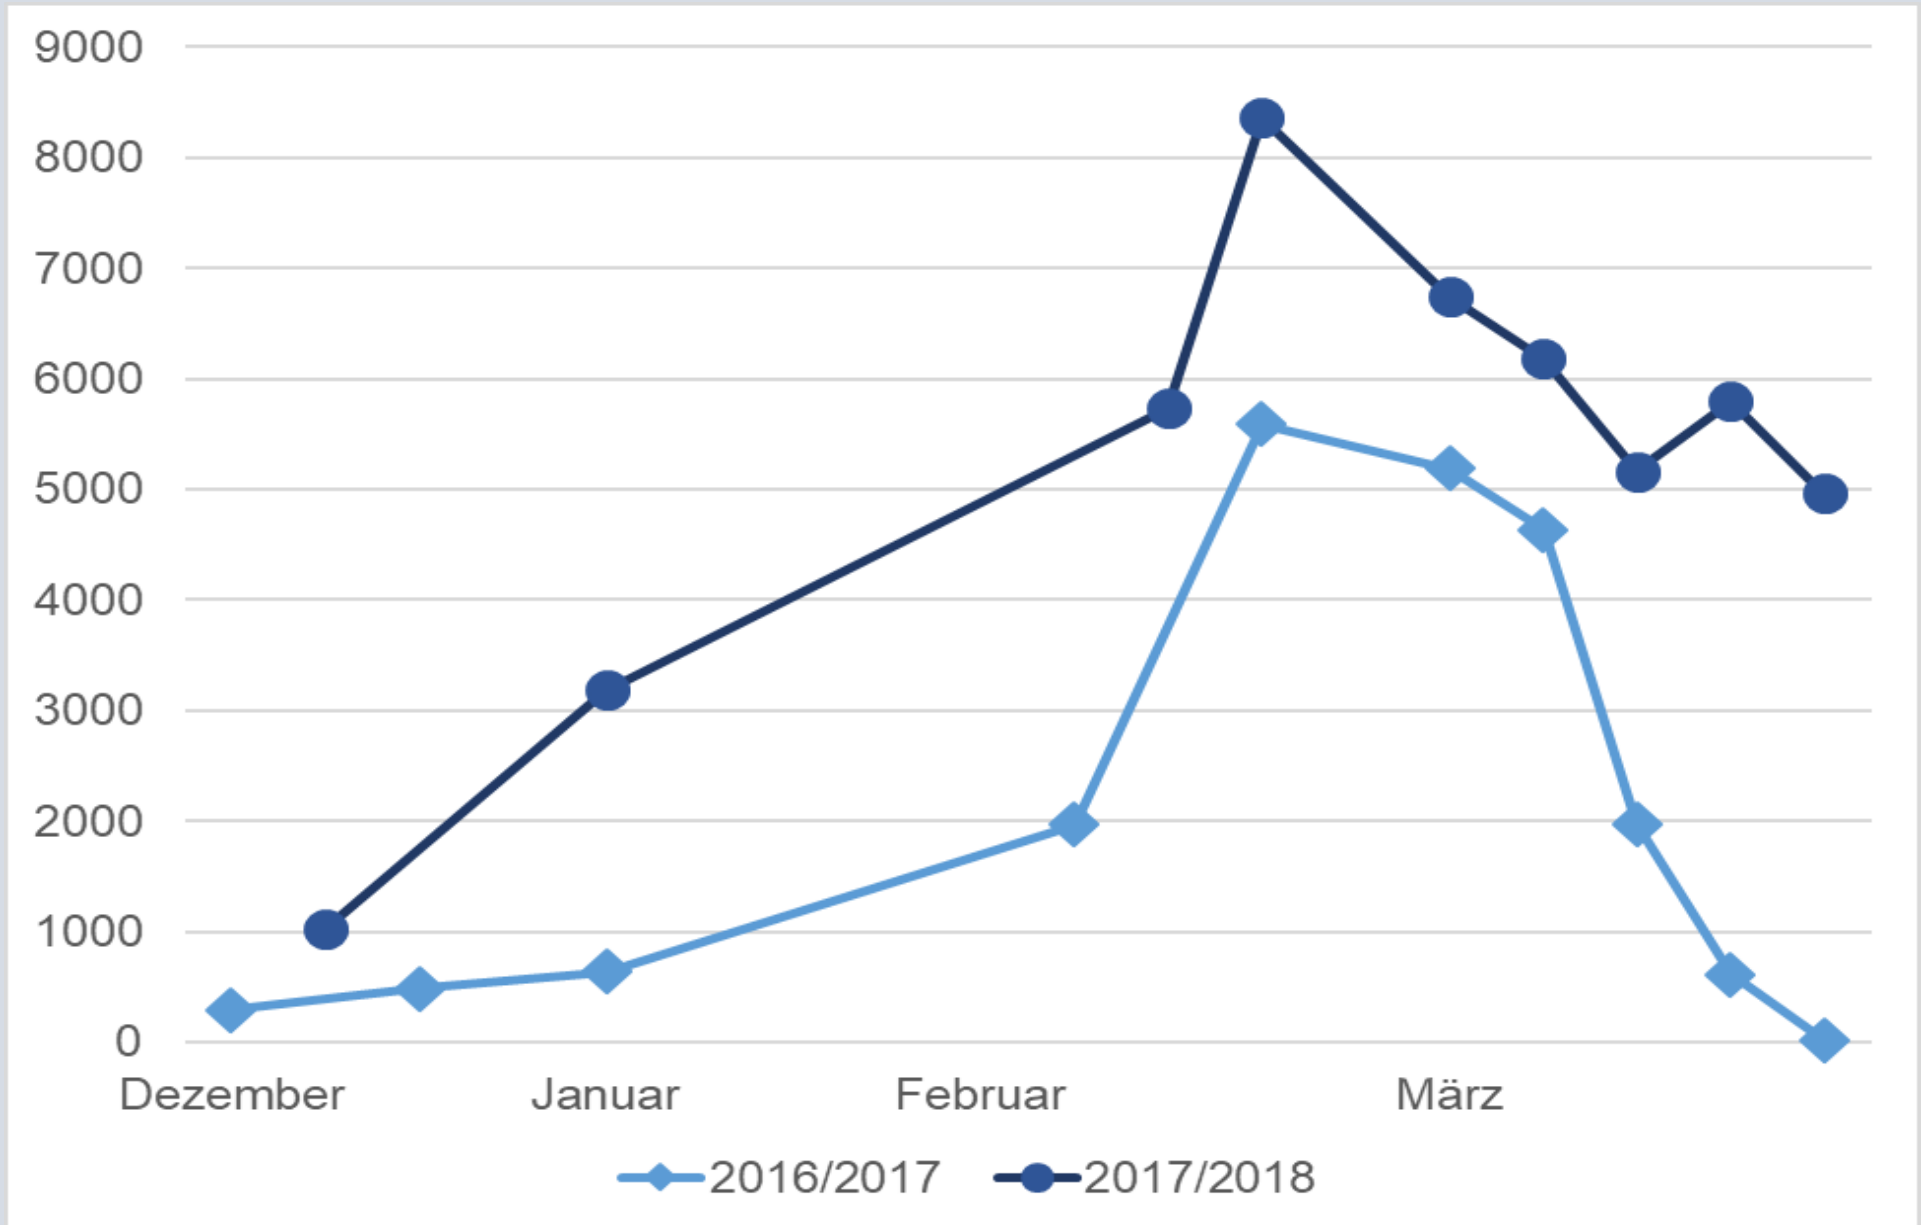

Zwergschwäne in Schleswig-Holstein