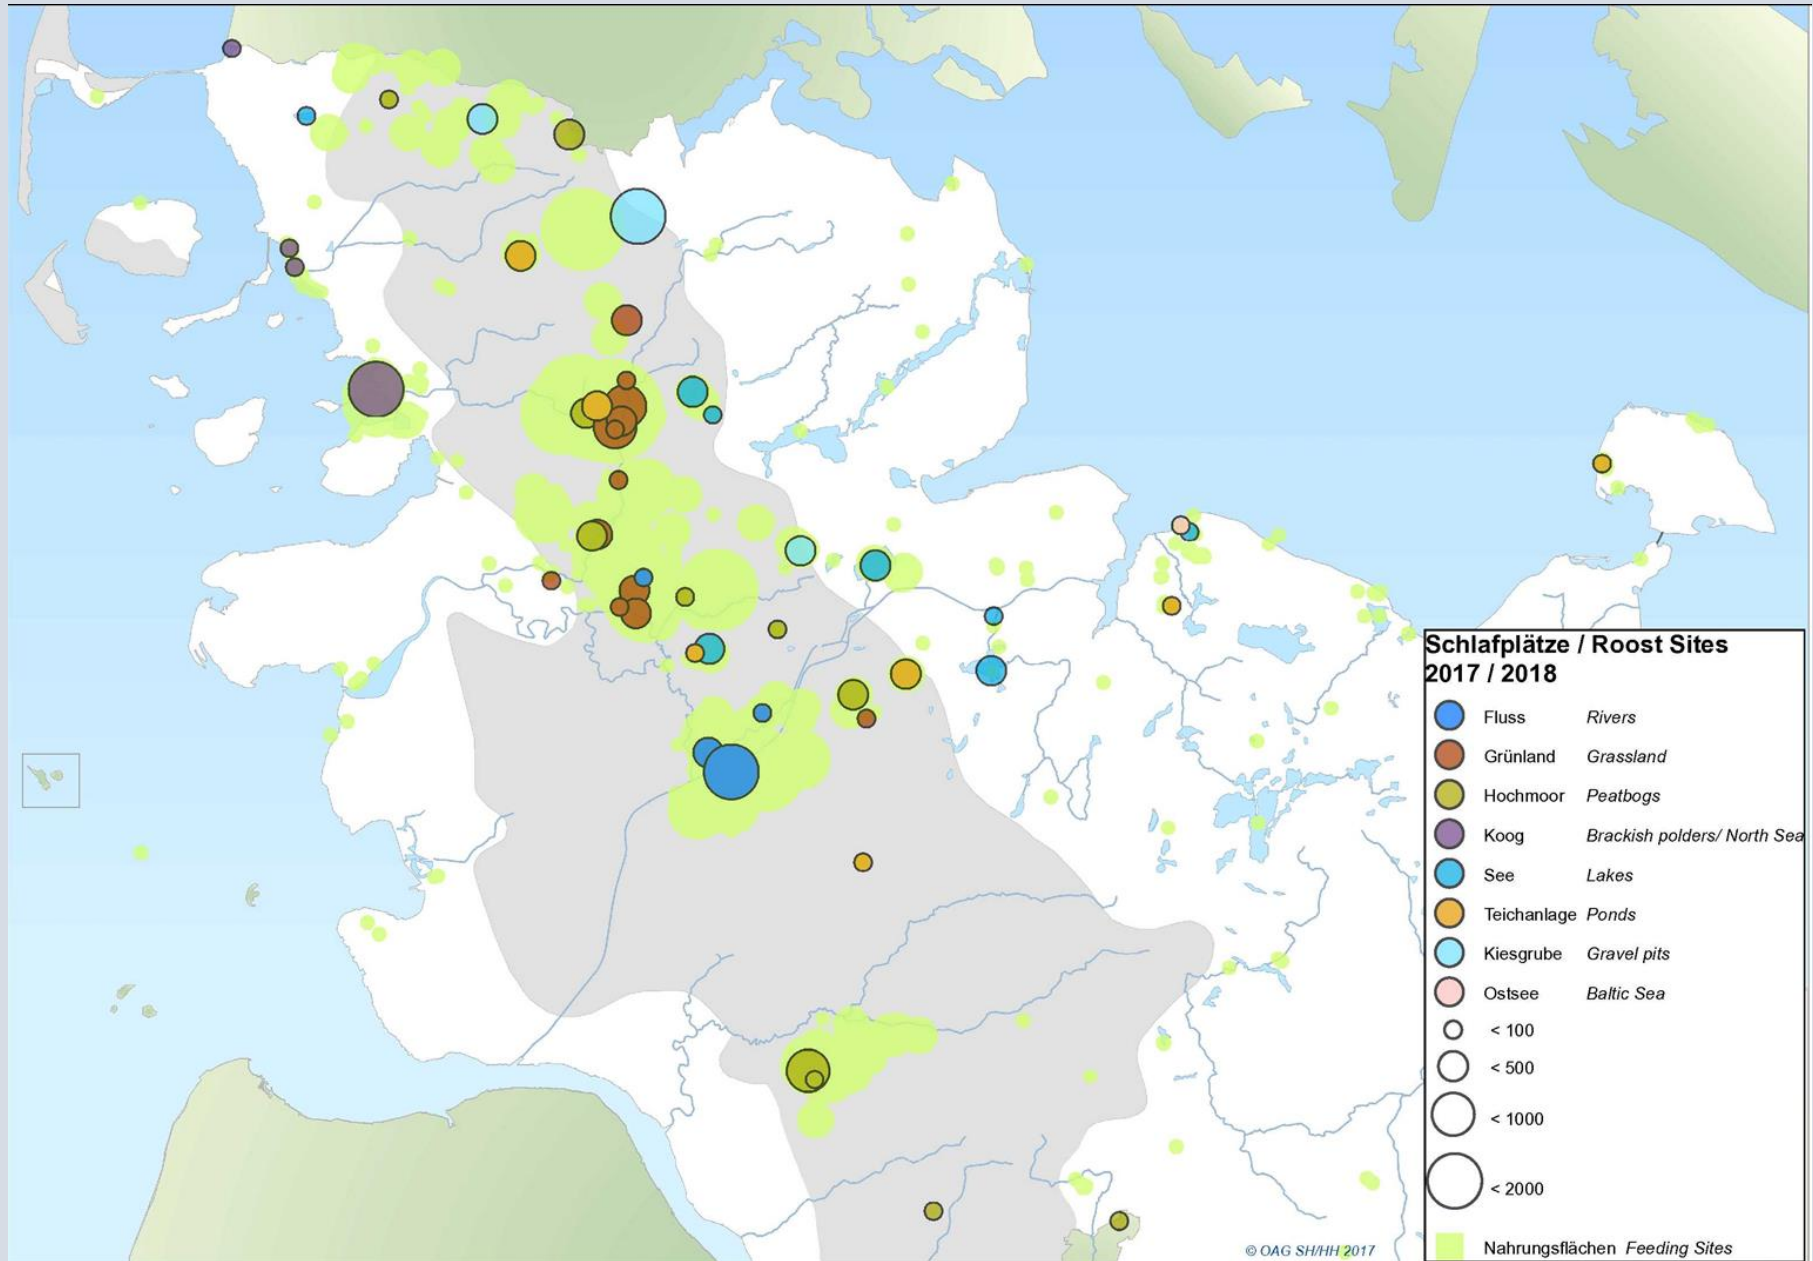

Zwergschwäne in SH: Schlafplätze 2017/2018 mit umgebenden Nahrungsflächen