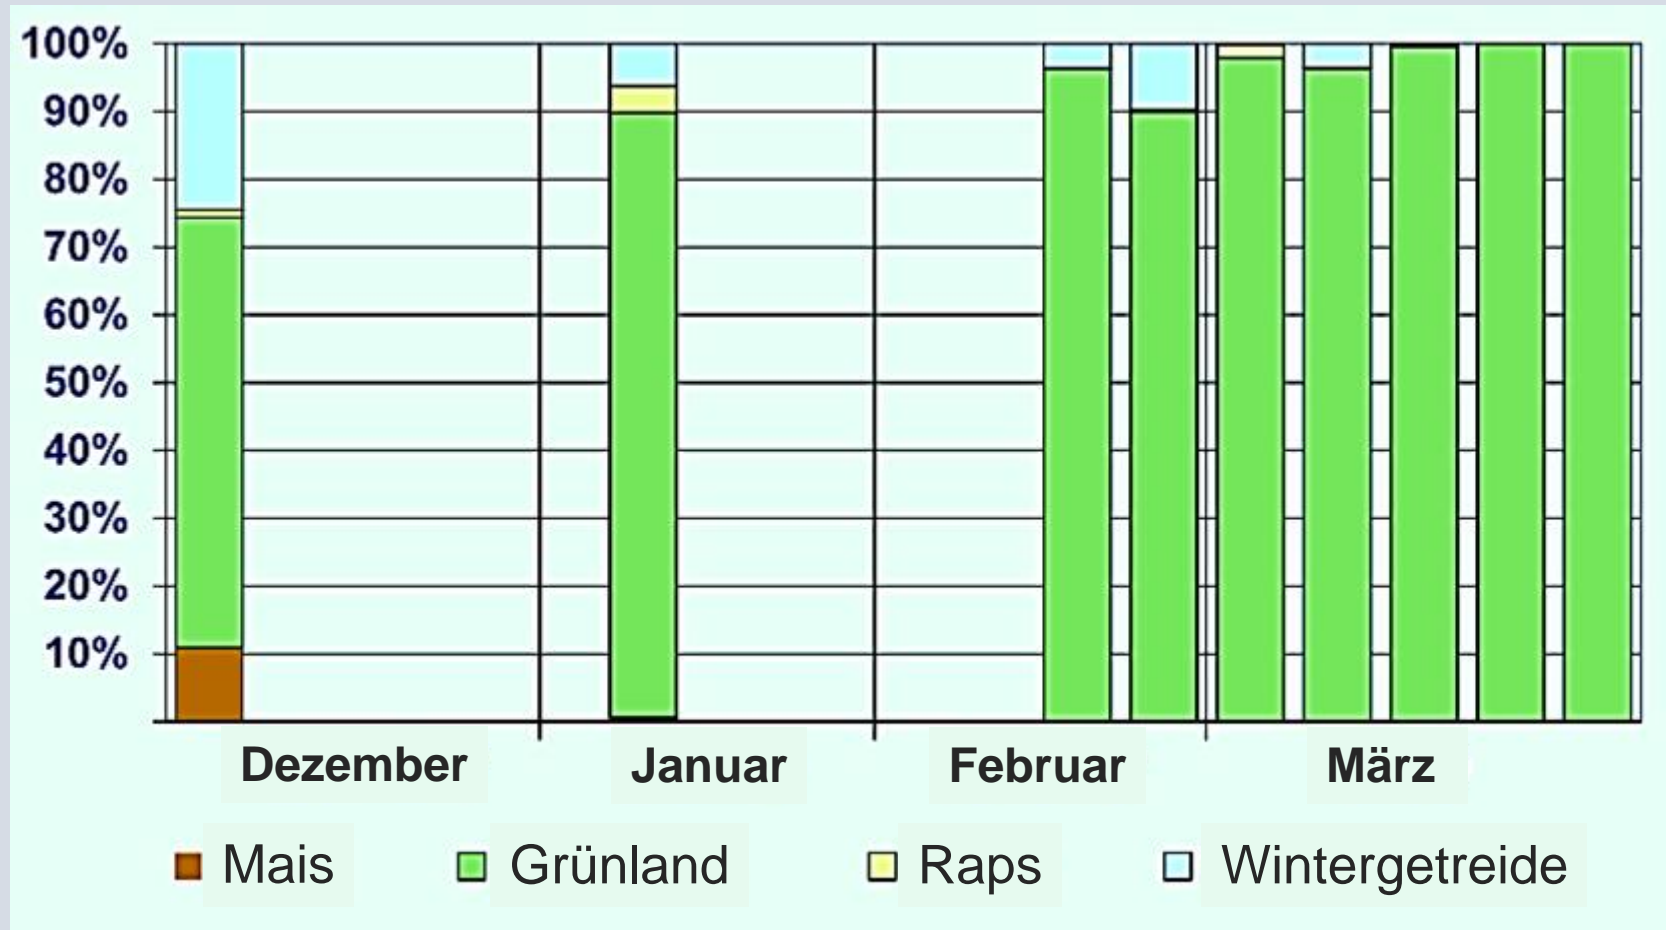

# Zwergschwäne in Schleswig-Holstein: Zählung 24.02.2018

24.02.2018

Numbers

# Zwergschwäne in Schleswig-Holstein: Zählung 03.03.2018

03.03.2018

Numbers

# Zwergschwäne in Schleswig-Holstein: Zählung 10.03.2018

# Zwergschwäne in SH: Terrestrische Nahrungshabitate 2016/2017