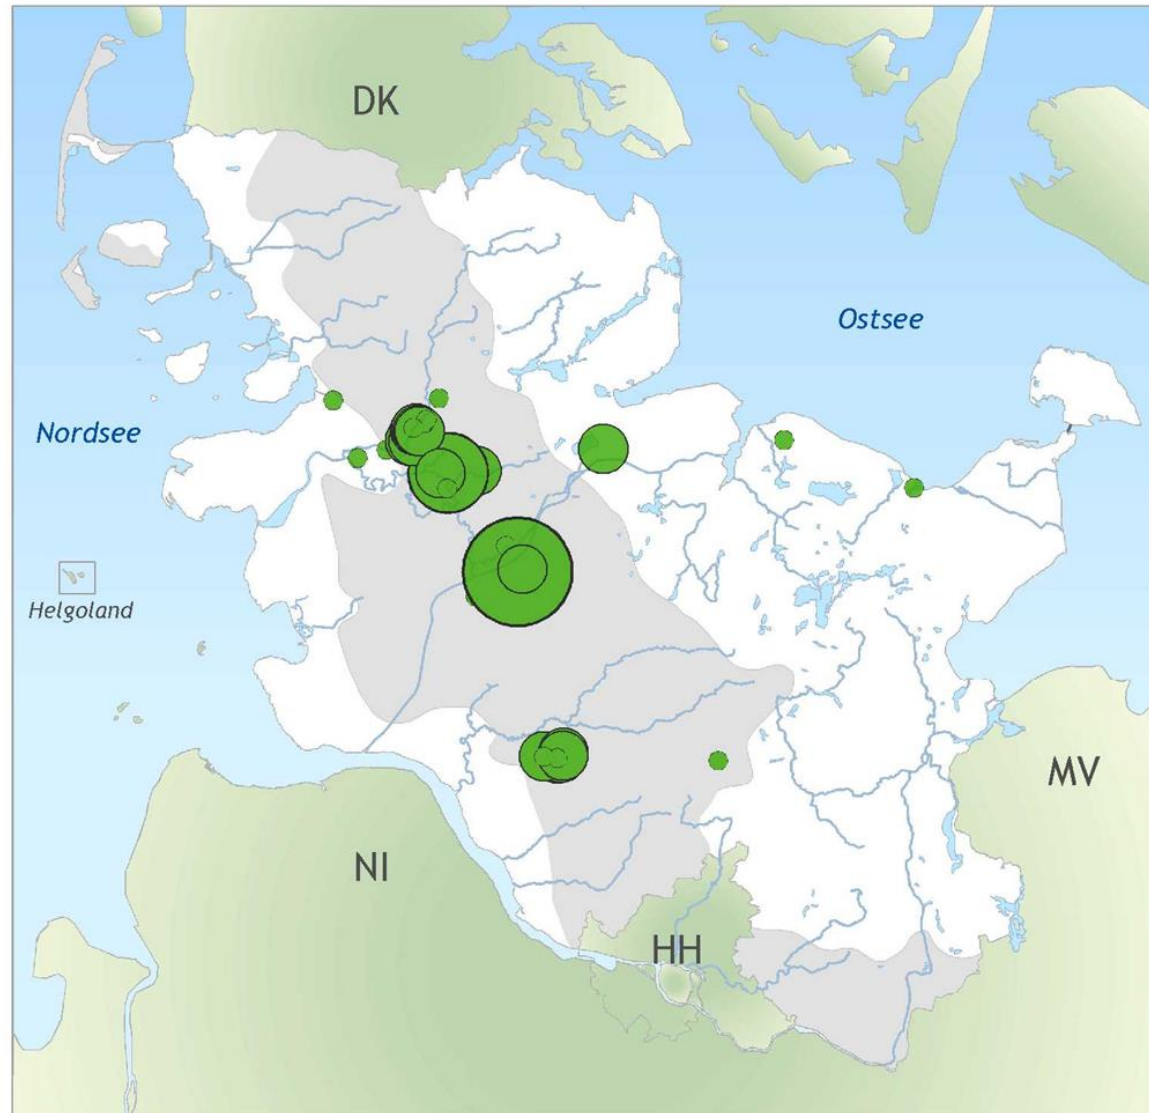

# Zwergschwäne in Schleswig-Holstein

# Zwergschwäne in Schleswig-Holstein: Zählung 24.02.2018

24.02.2018

Numbers

# Zwergschwäne in Schleswig-Holstein: Zählung 03.03.2018

03.03.2018

Numbers