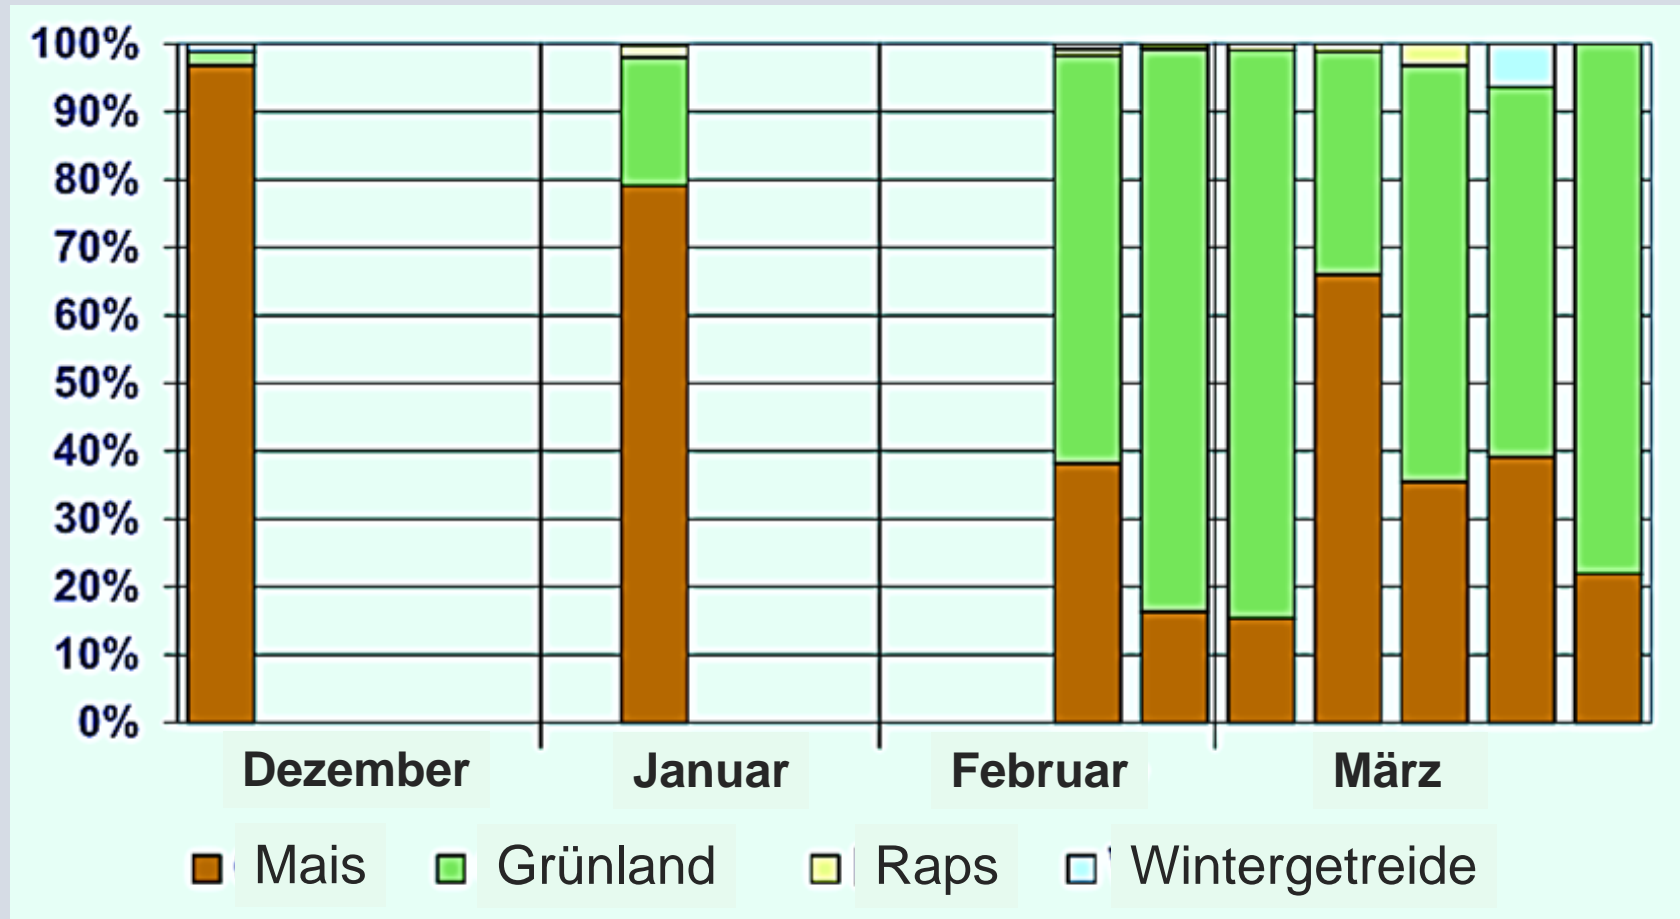

# Zwergschwäne in Schleswig-Holstein: Zählung 03.03.2018

03.03.2018

Numbers

# Zwergschwäne in Schleswig-Holstein: Zählung 10.03.2018

# Zwergschwäne in SH: Terrestrische Nahrungshabitate 2016/2017

# Zwergschwäne in SH: Terrestrische Nahrungshabitate 2017/2018