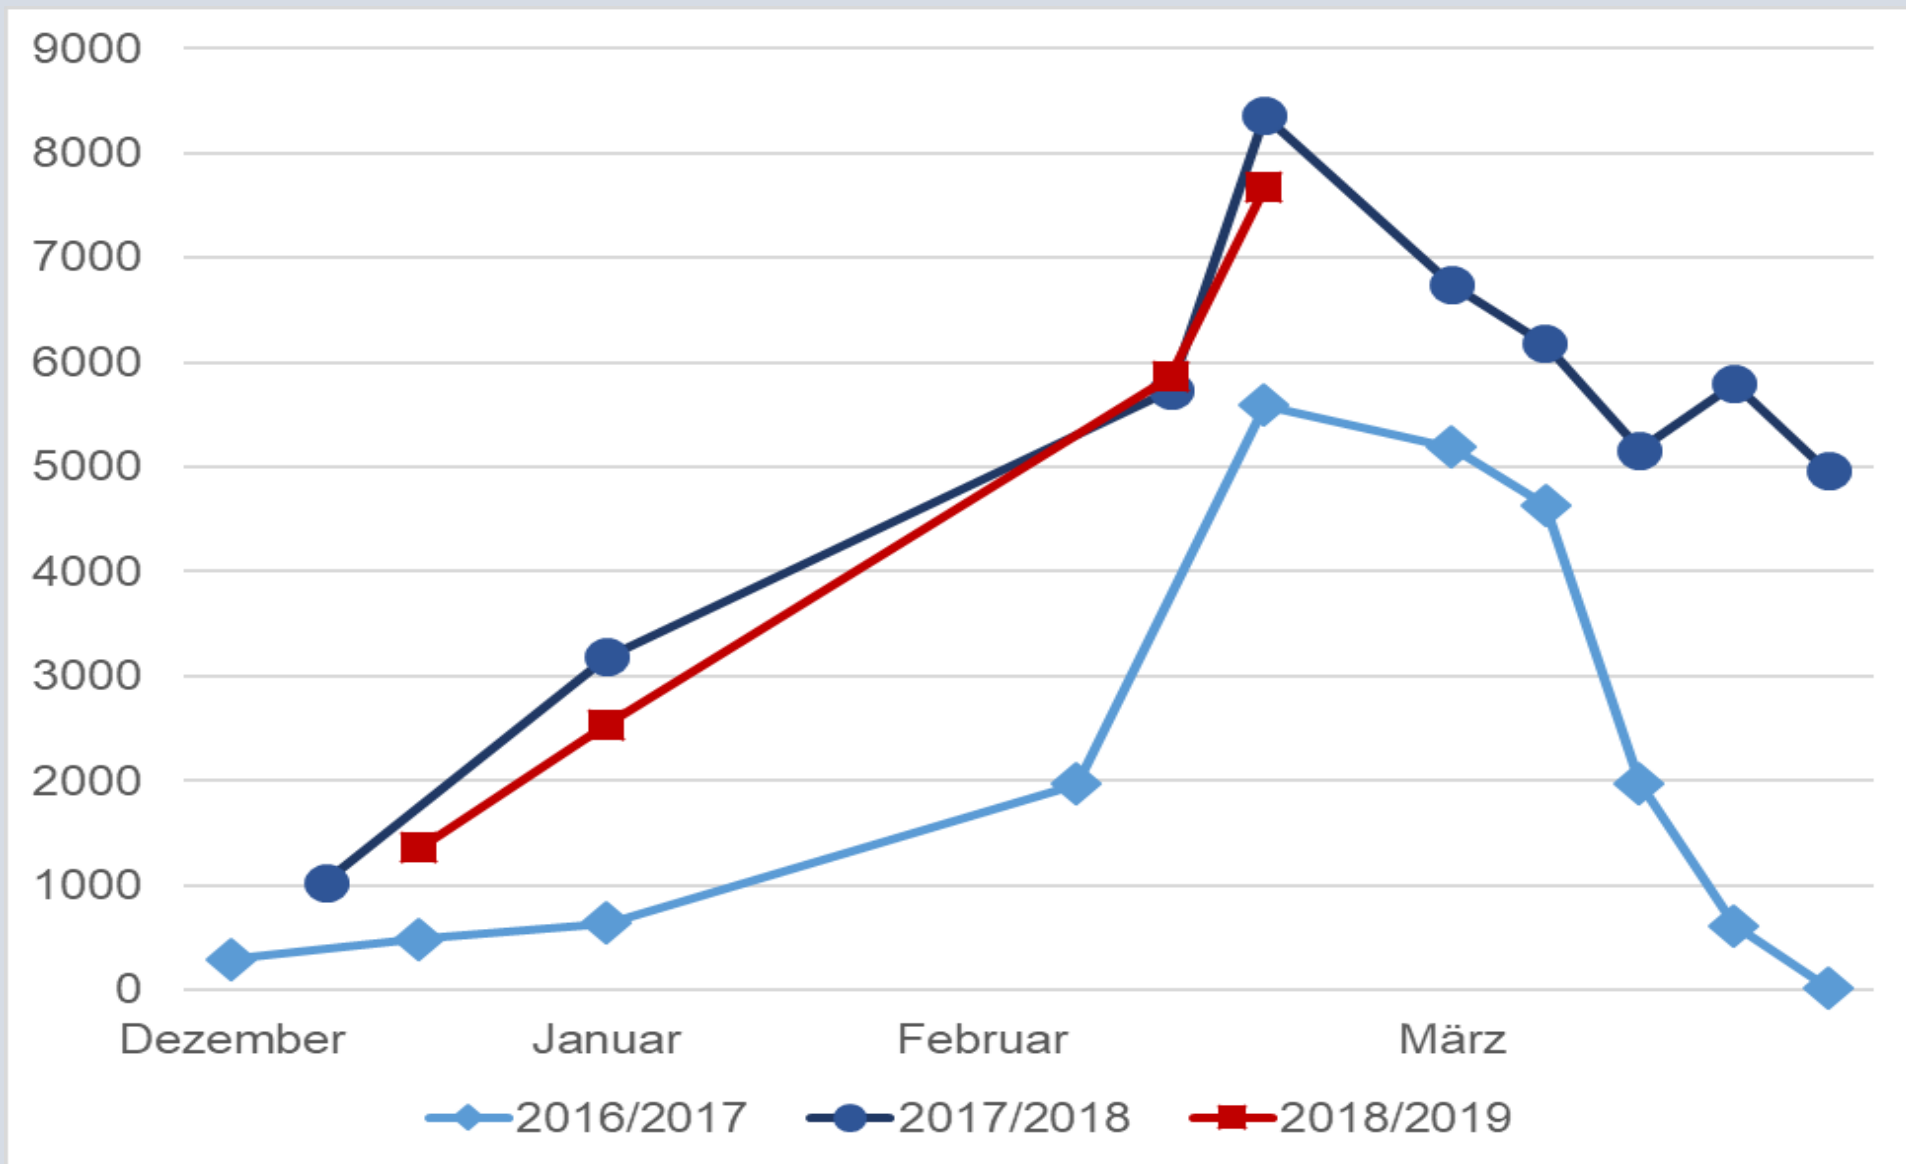

Zwergschwäne in Schleswig-Holstein