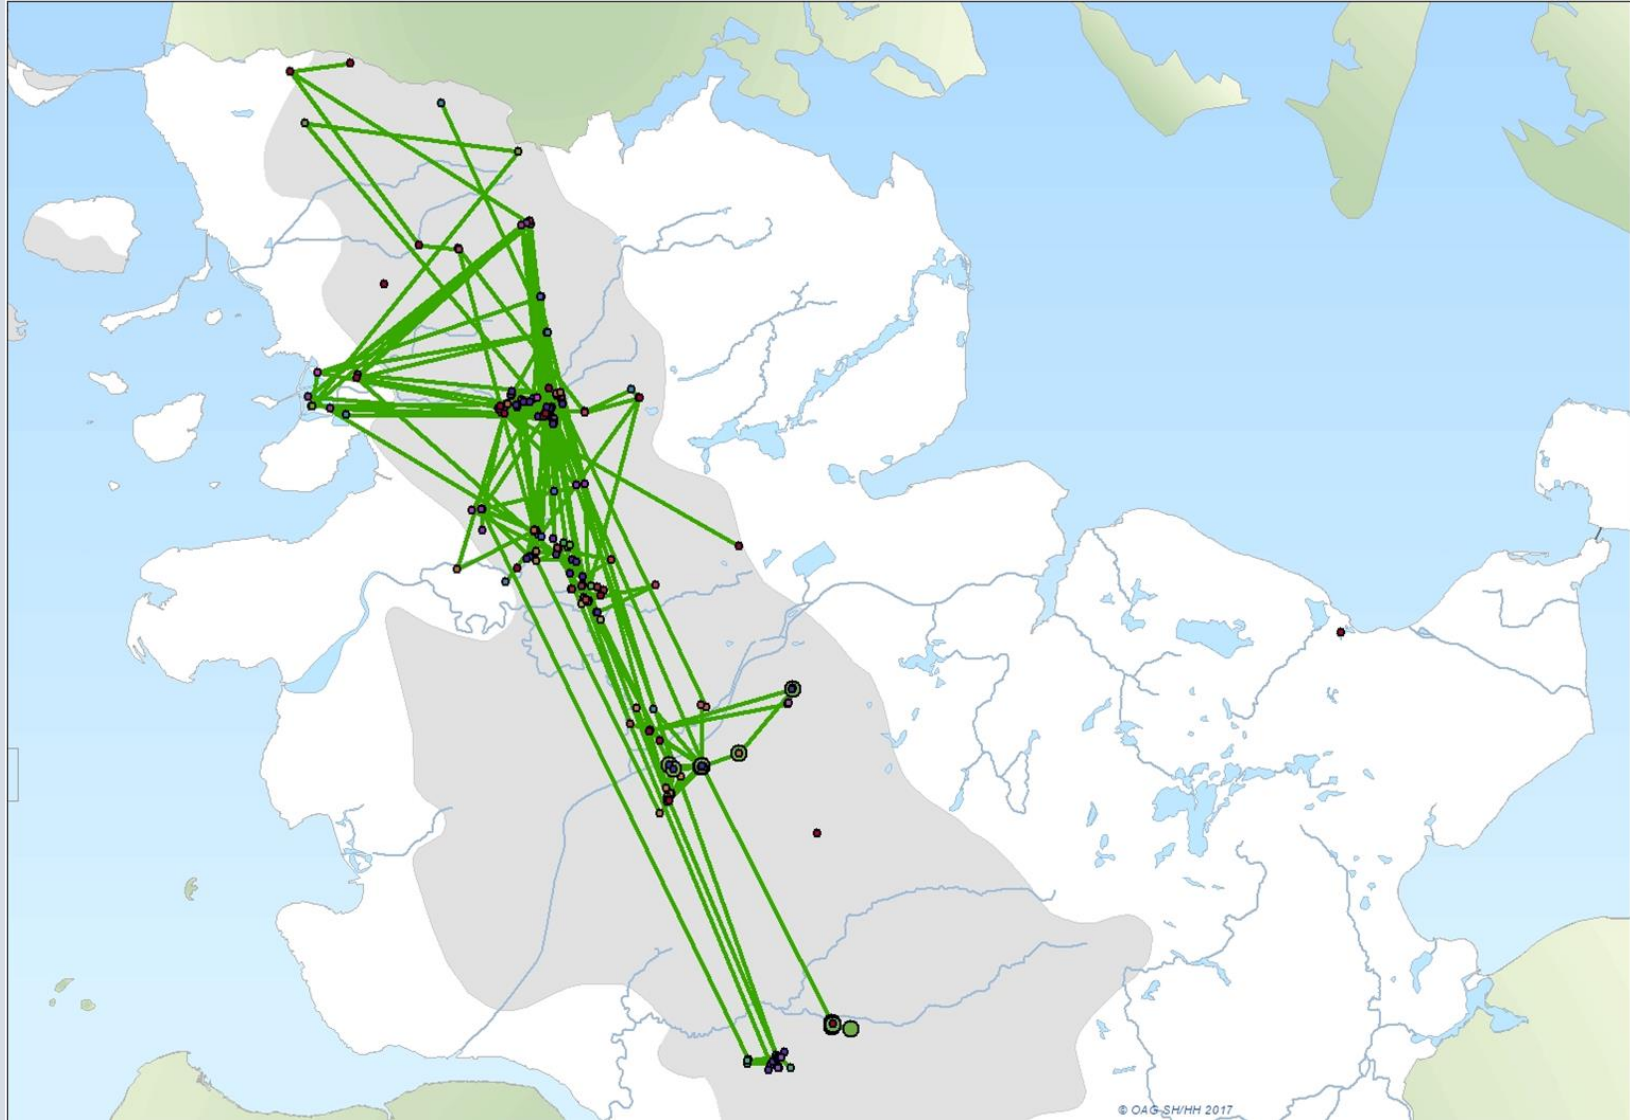

Zwergschwäne in SH: Alle Ablesungen 2017/2018