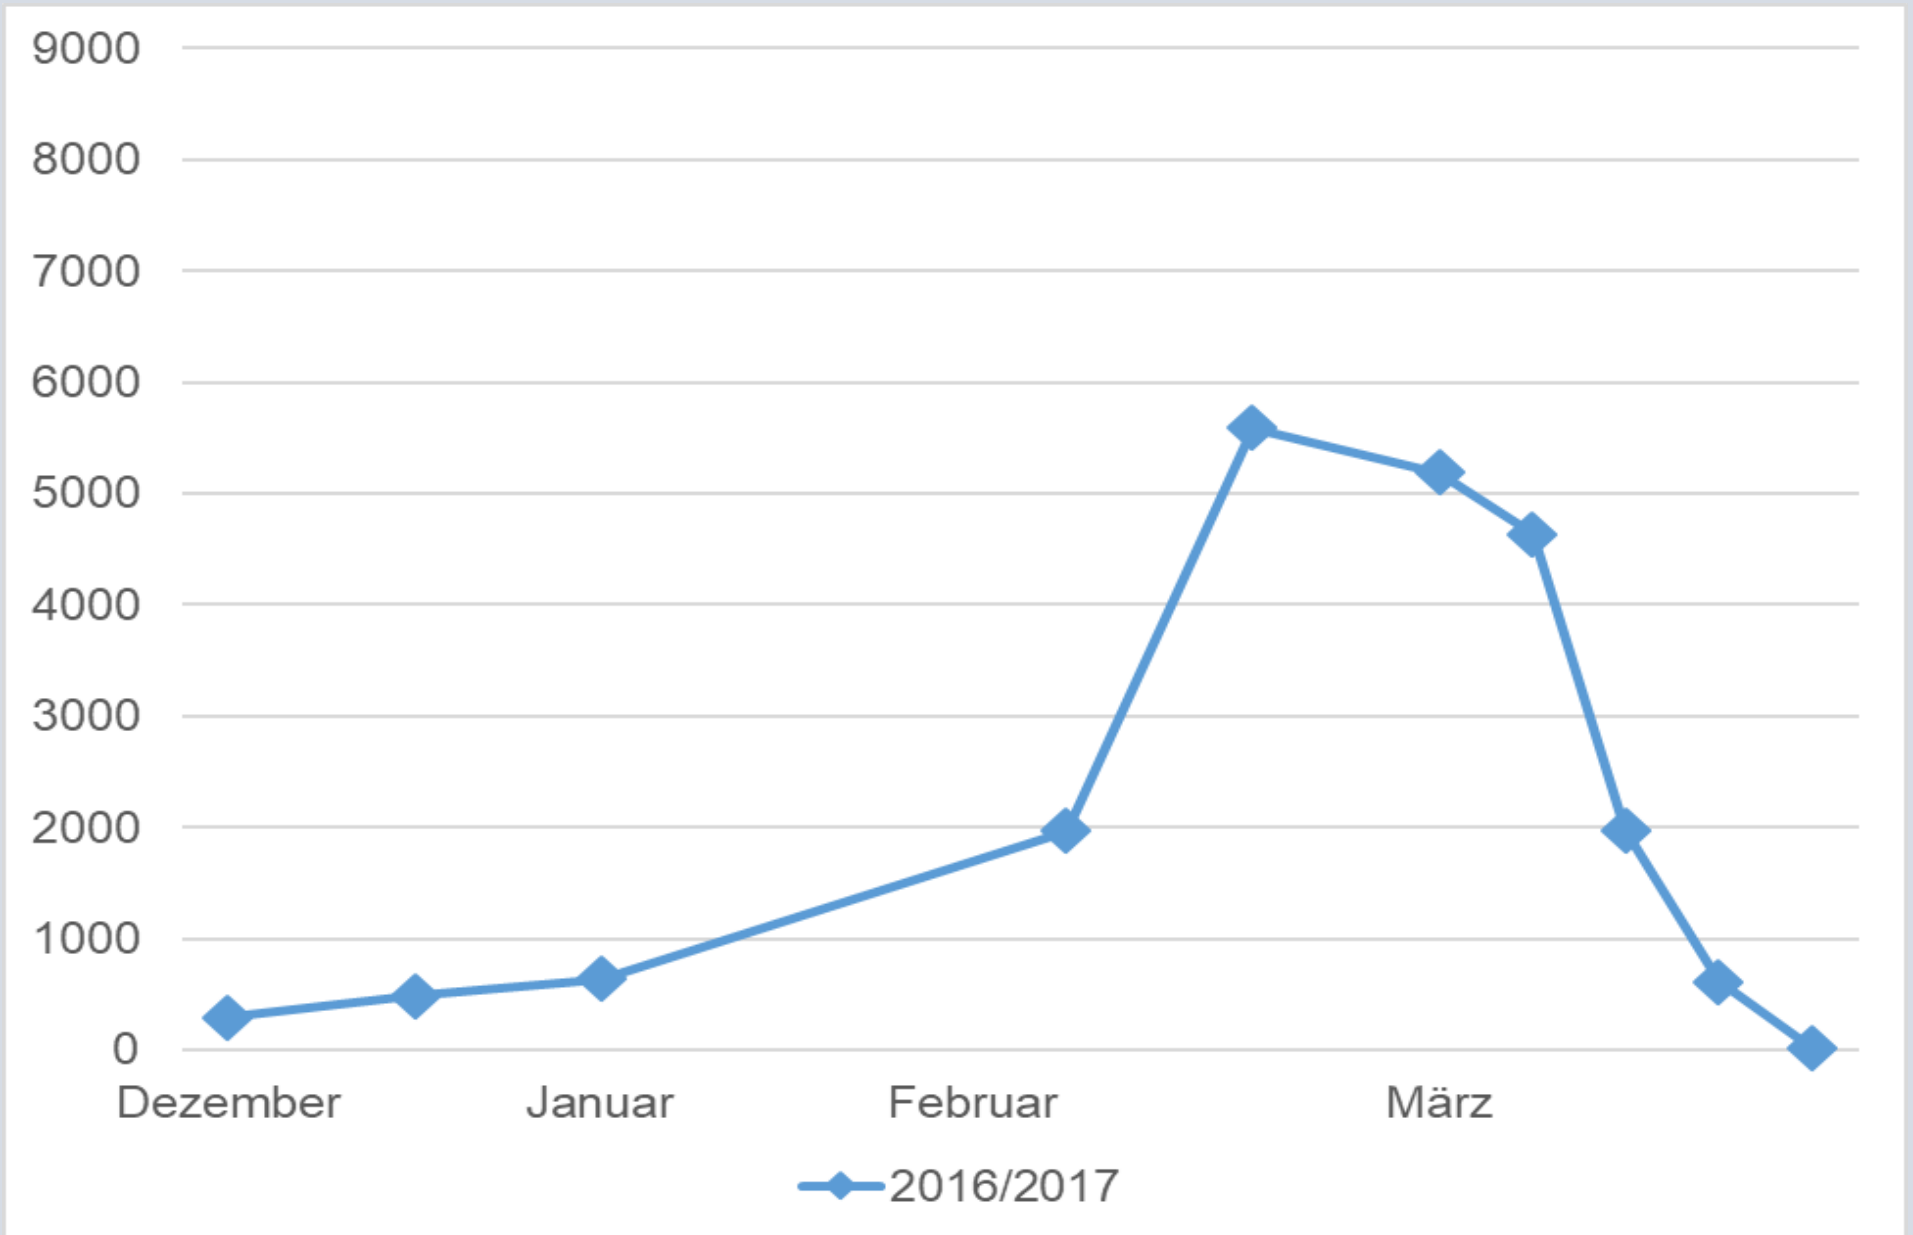

Zwergschwäne in Schleswig-Holstein