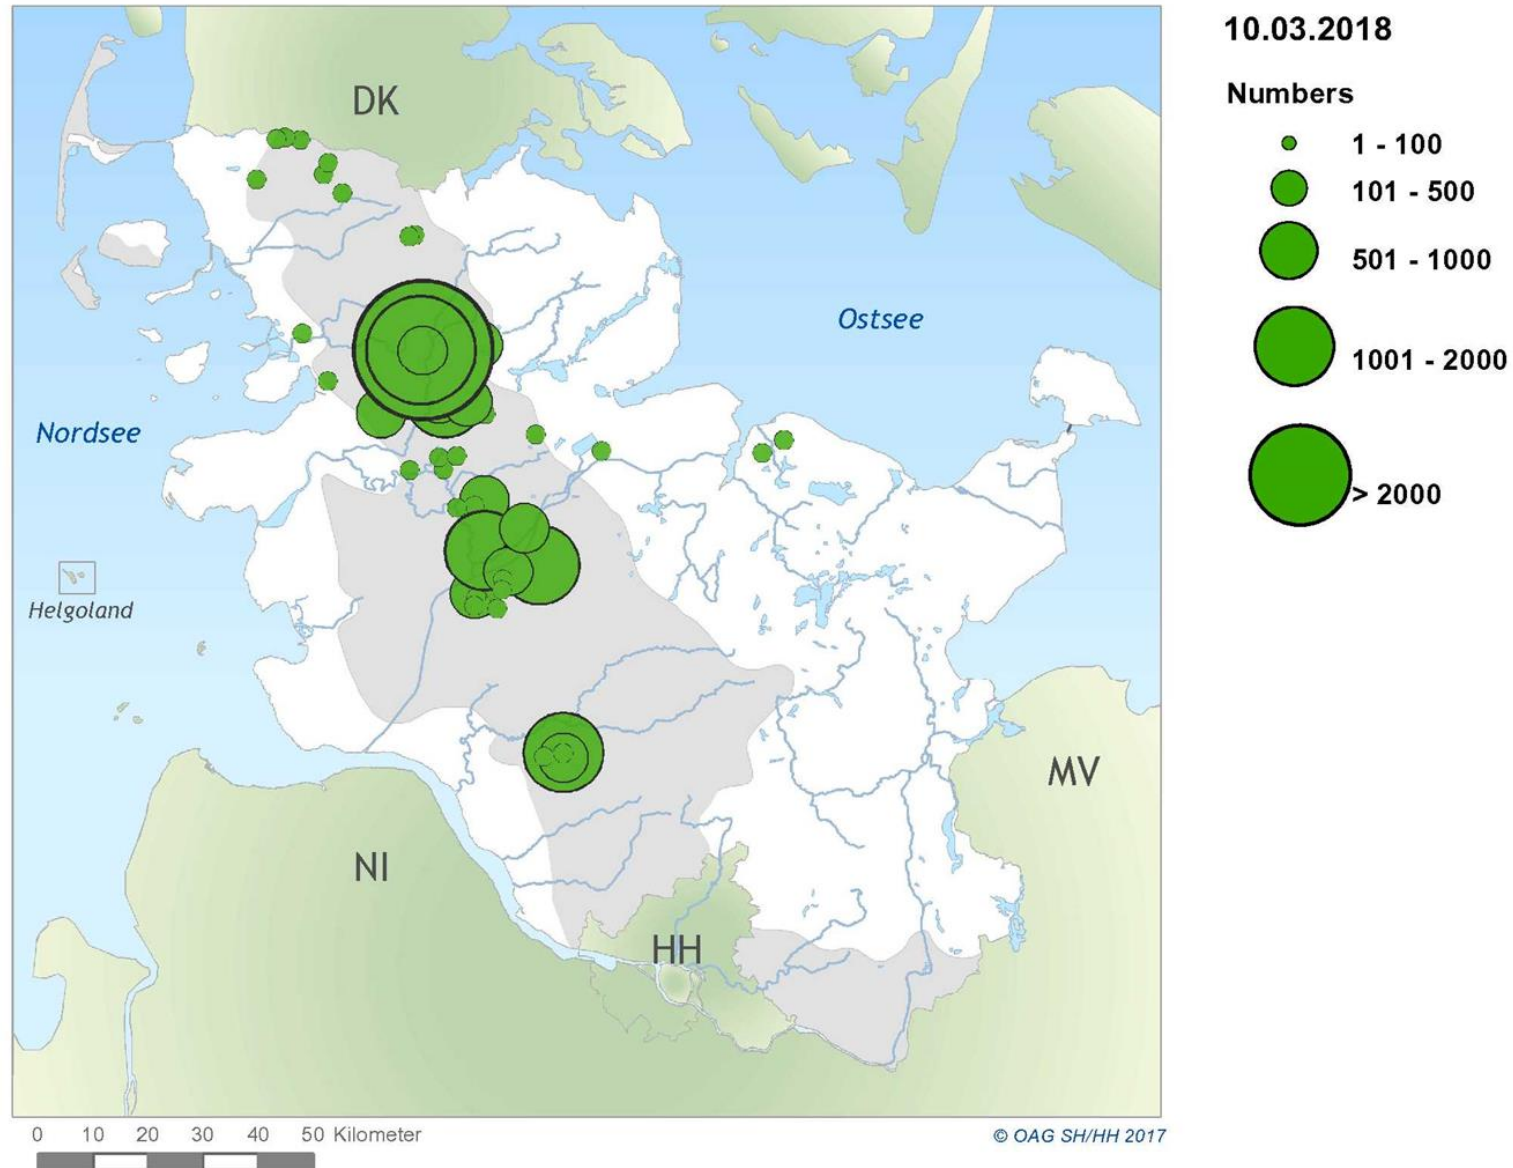

# Zwergschwäne in Schleswig-Holstein

# Zwergschwäne in Schleswig-Holstein: Zählung 03.03.2018

03.03.2018

Numbers

# Zwergschwäne in Schleswig-Holstein: Zählung 10.03.2018

# Zwergschwäne in SH: Terrestrische Nahrungshabitate 2016/2017