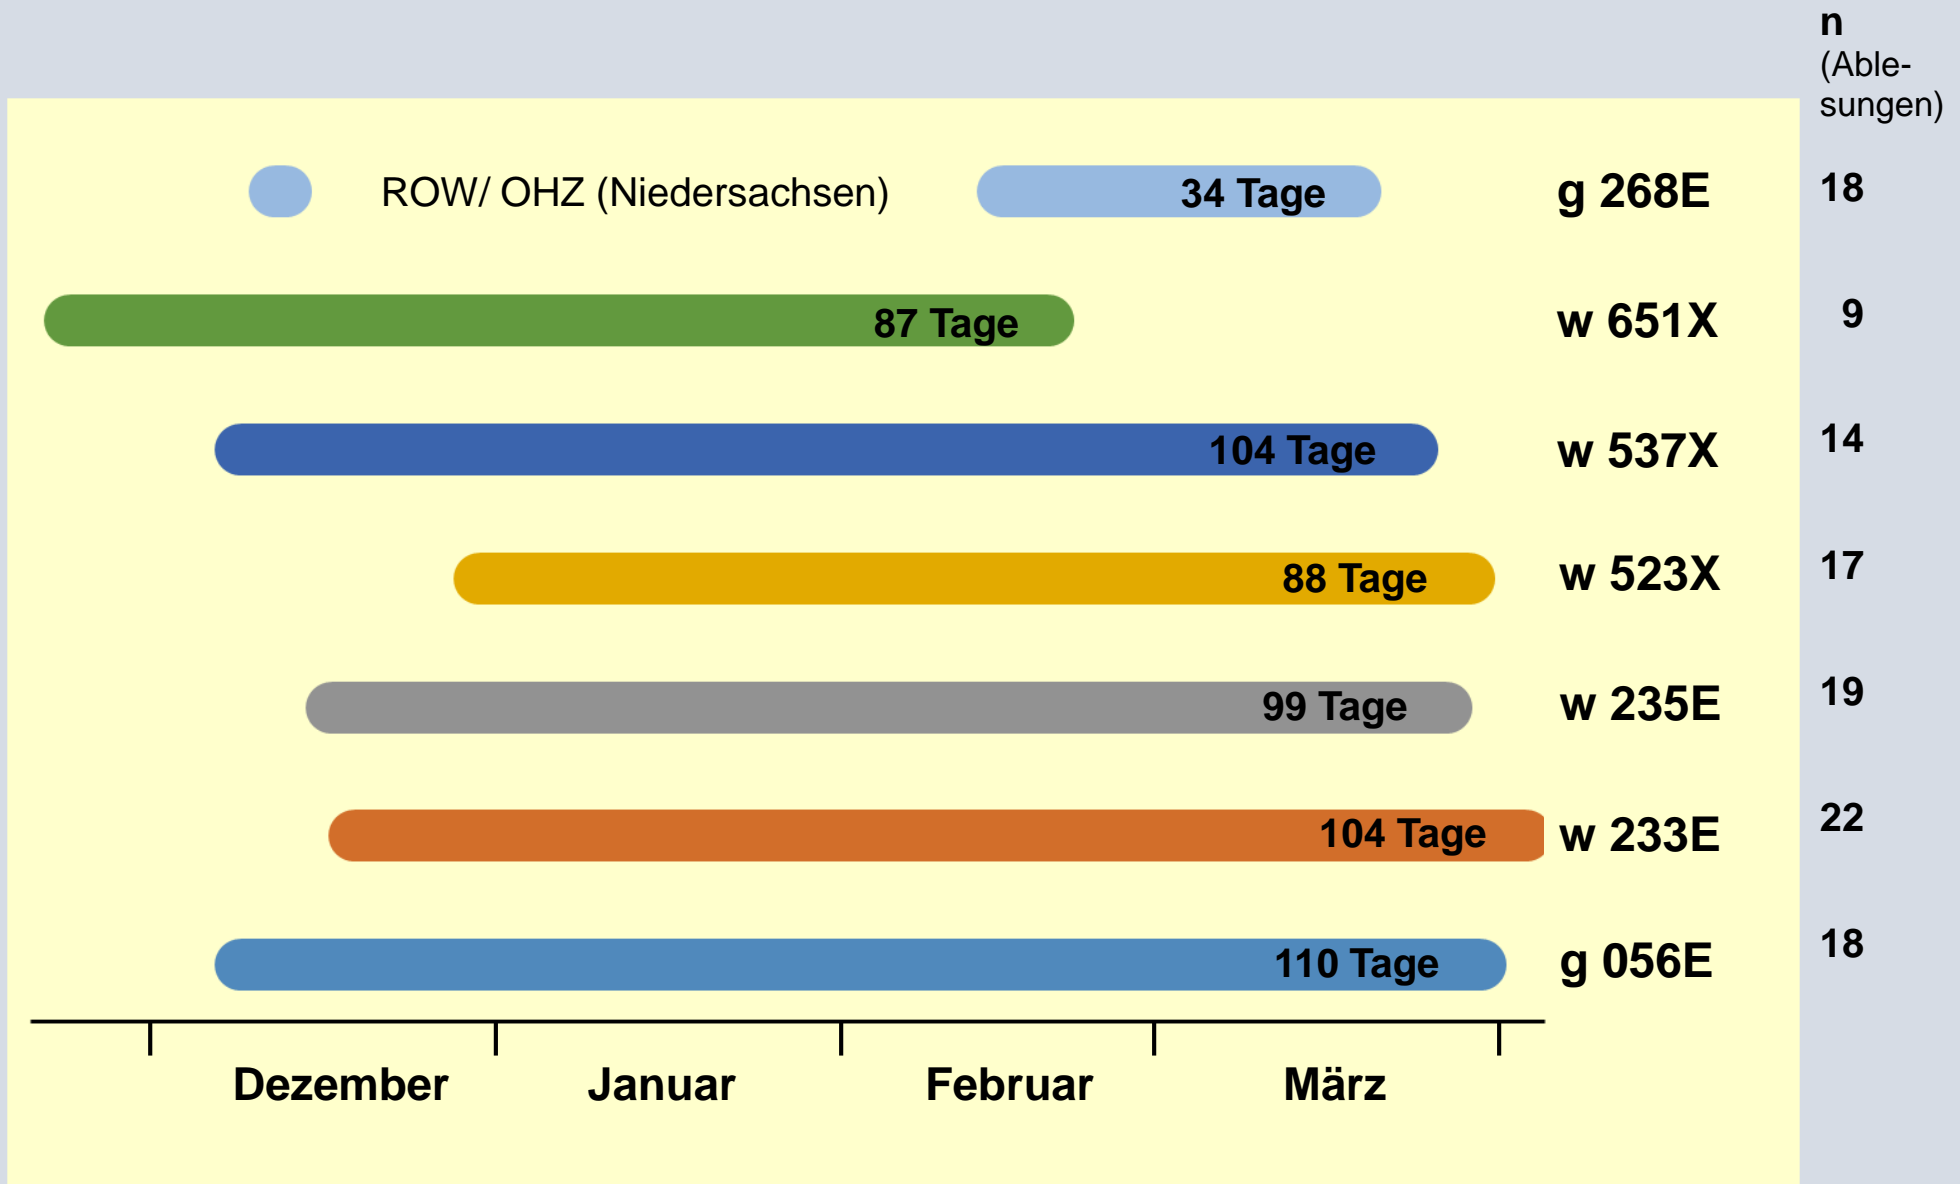

Überwinterung in Schleswig-Holstein 2017/2018