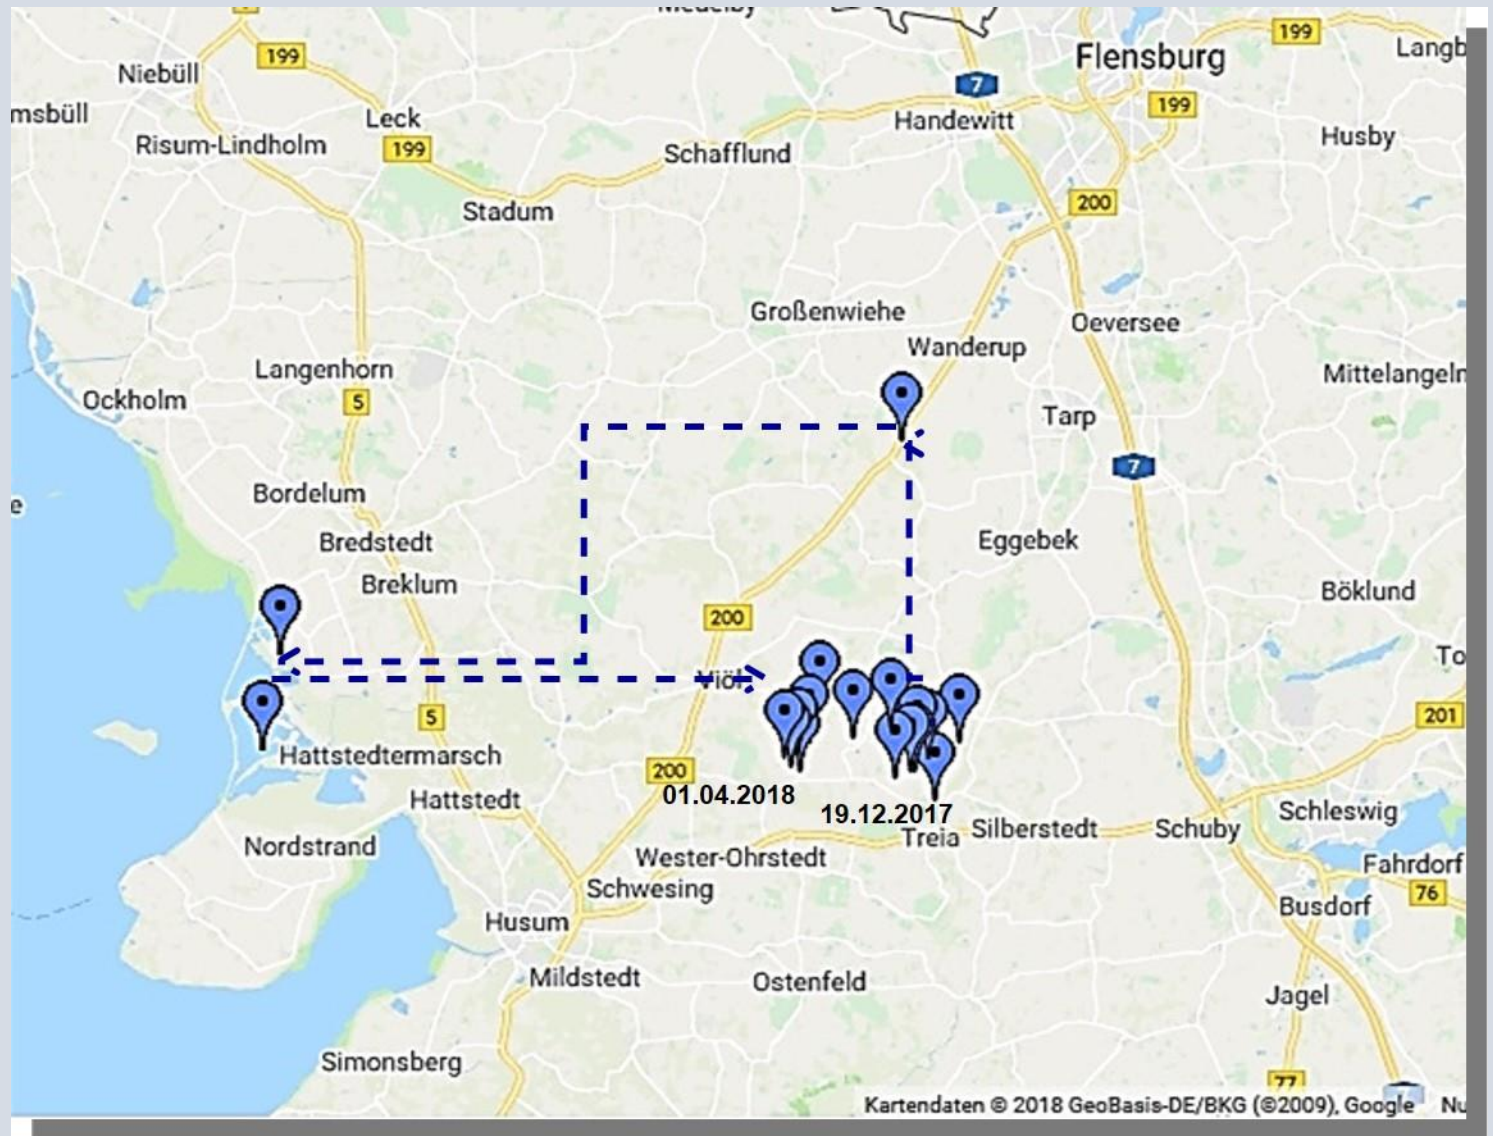

Zwergschwäne in SH: Ablesungen Halsring weiß 233E in 2017/2018